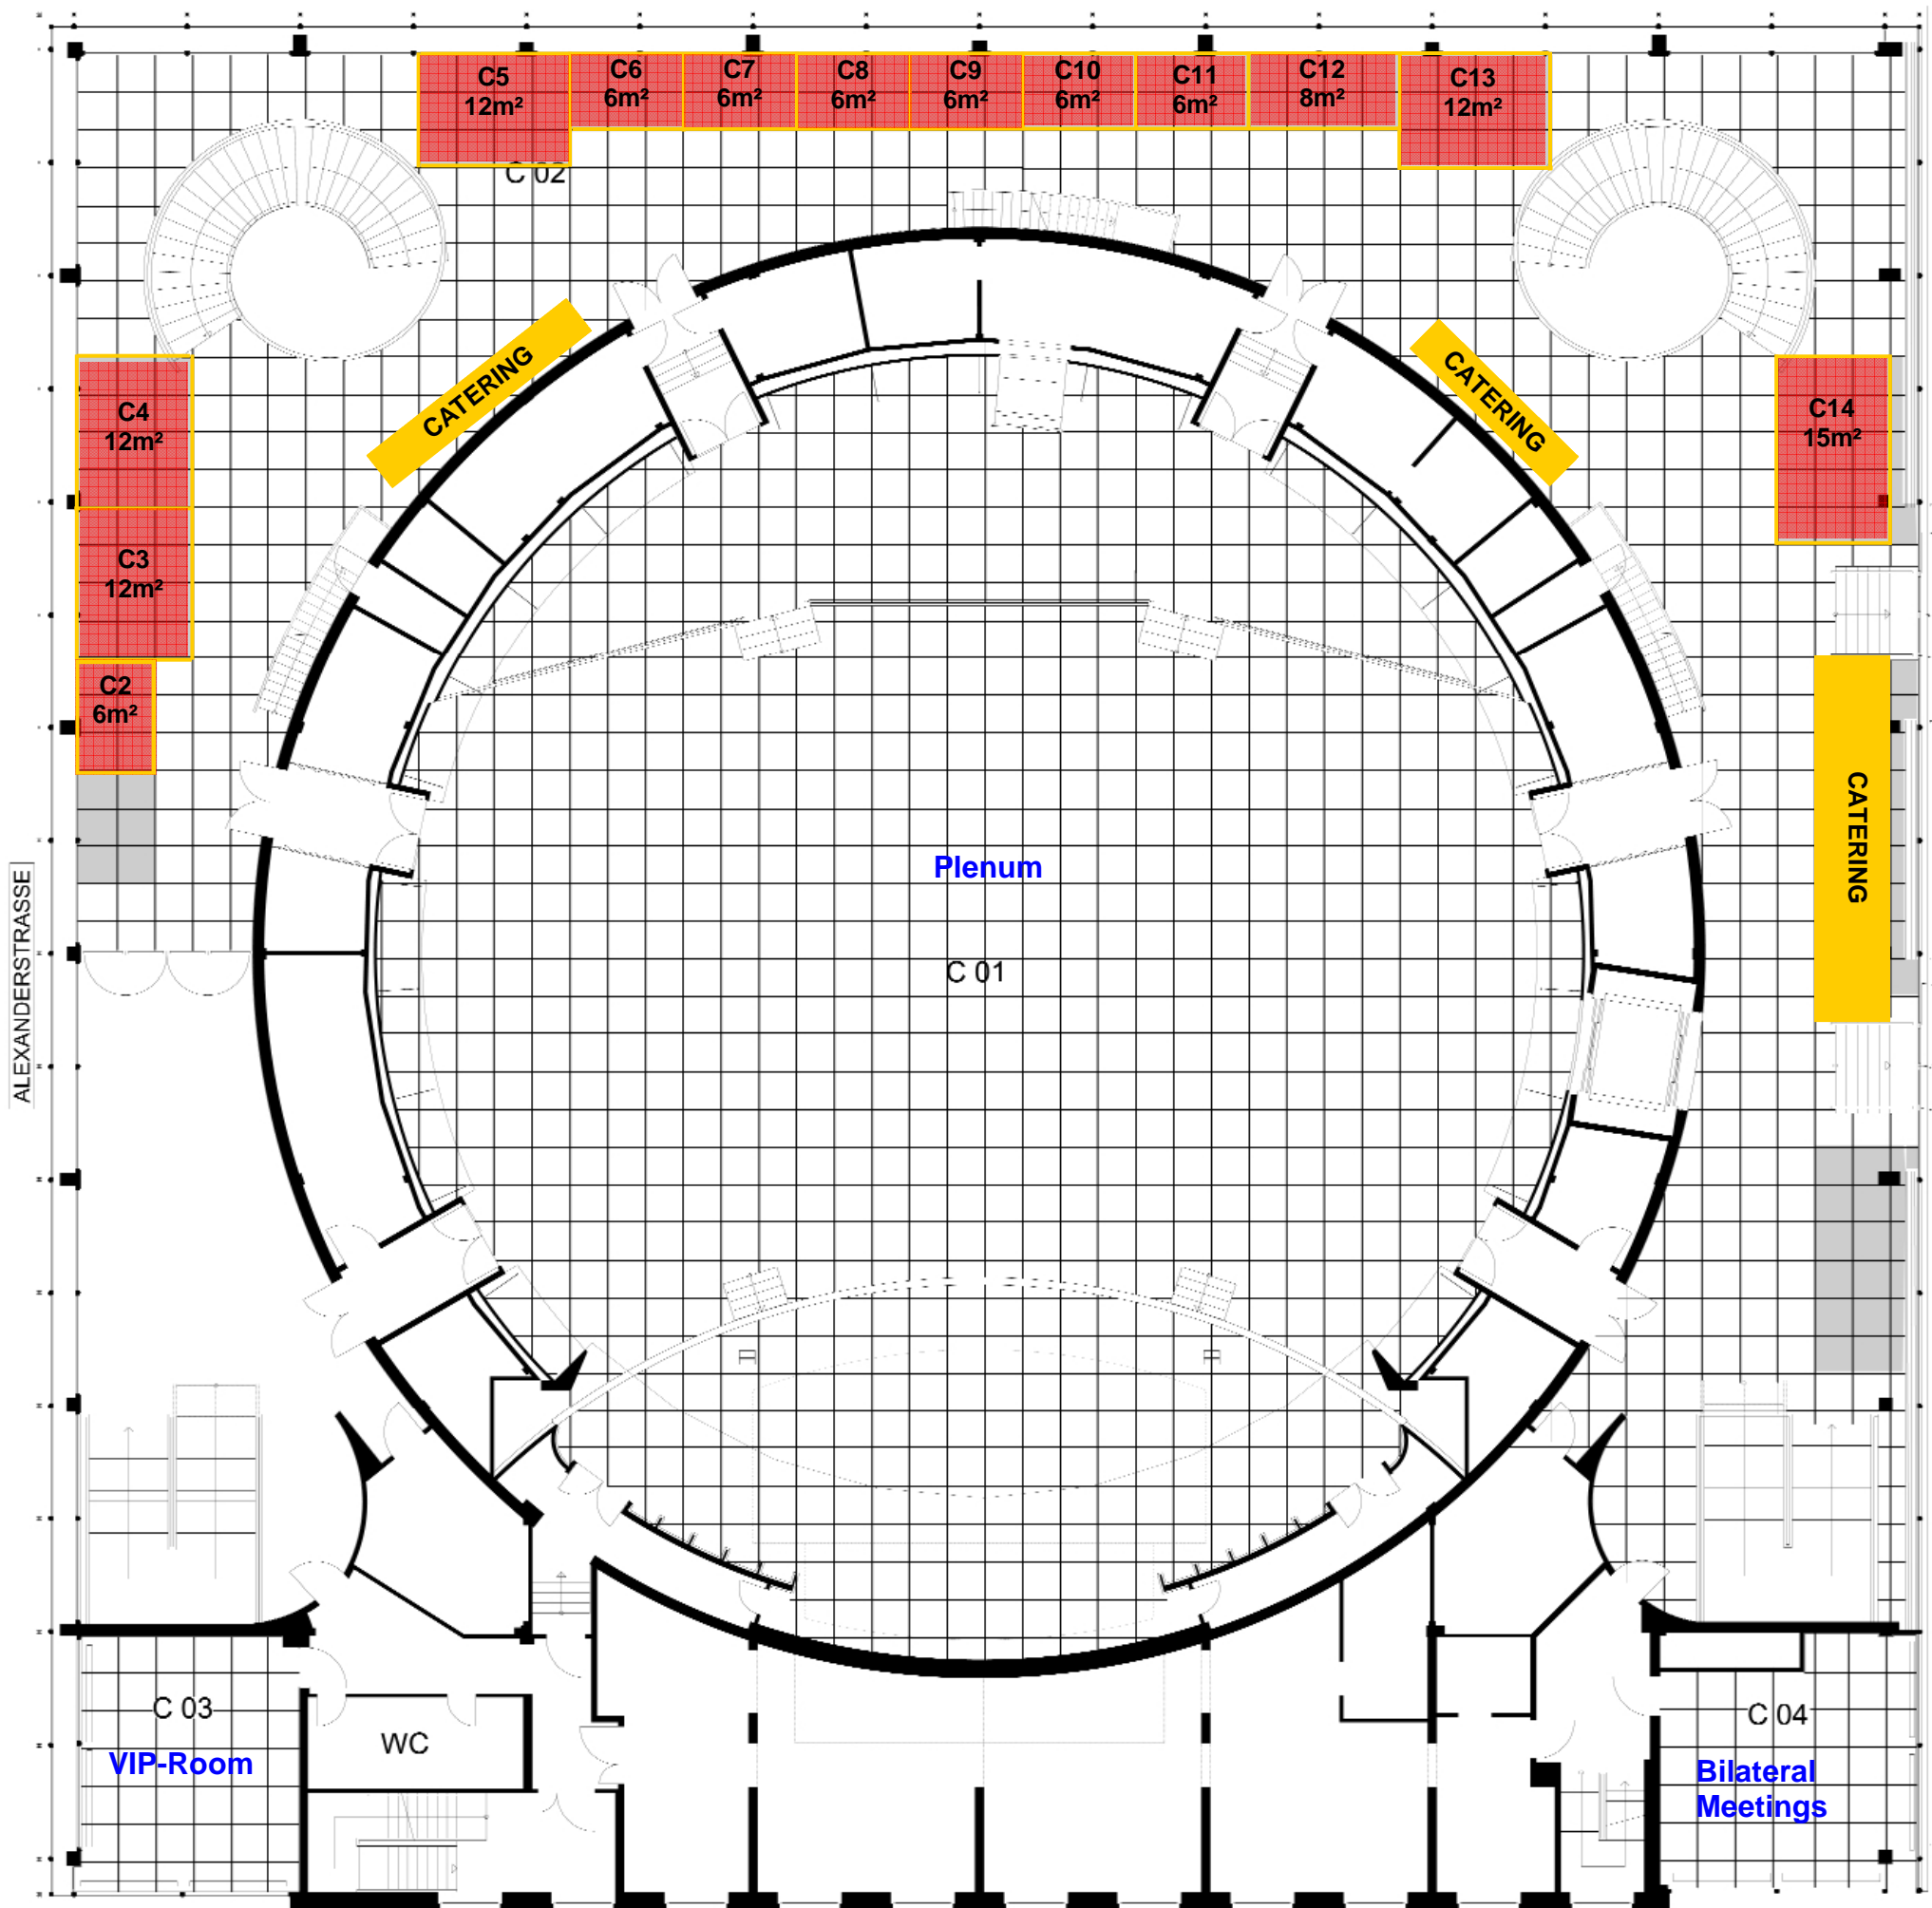

Level C

Indoor Exhibition, Plenum, Panel Session

- 1 Kasten entspricht 1 m²
- Im Raum befindliche Säulen
- Grauraster: Bauhöhe auf 2,40 Meter beschränkt

Booth m ²	Company	
C2	6	Carl Cranz Gesellschaft
C3	12	DeviceLock Europe, Kainoa, CBMSS
C4	12	3M
C5	12	ICx Technologies
C6	6	Meridian Medical Technologies
C7	6	Rex Gummitechnik
C8	6	Mönch Publishing Group
C9	6	Mittler & Sohn Publishing
C10	6	Lachen Helfen e.V.
C11	6	Argon Electronics
C12	8	Miprolab
C13	12	AirBoss Defence
C14	15	Bw ABC-Abwehr und-Warndienst

ALEXANDERSTRASSE

JACOBYSTRASSE